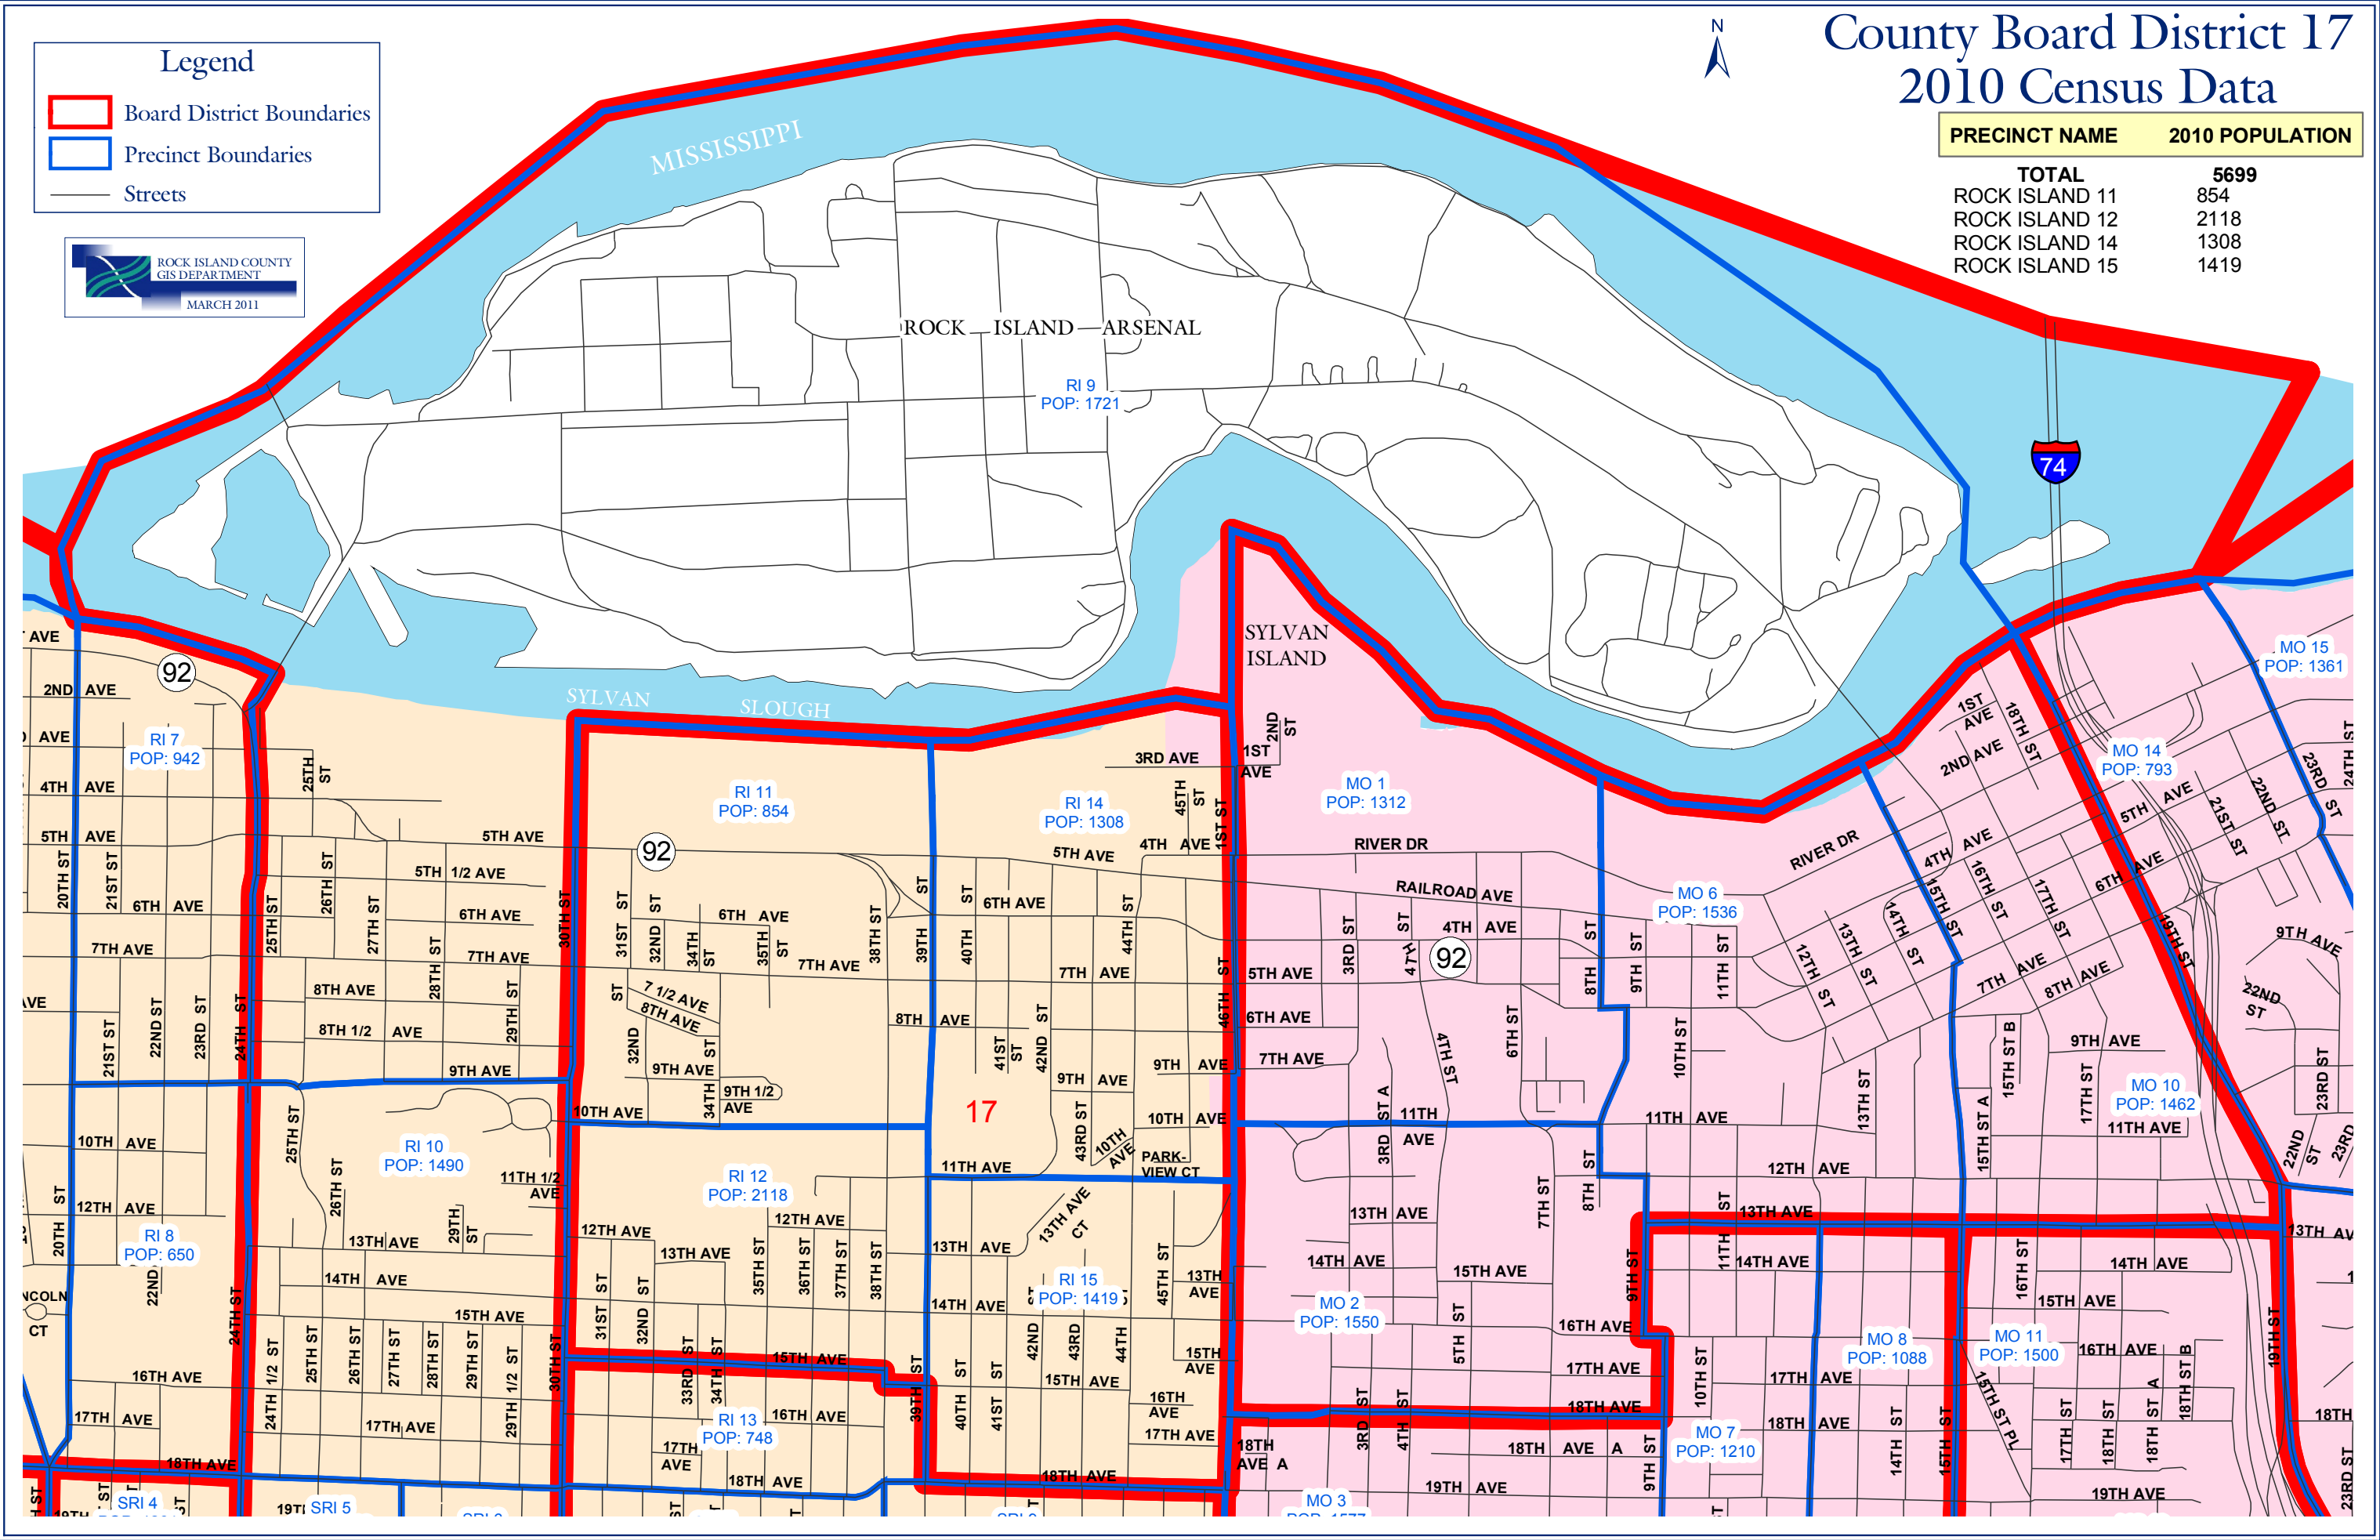

# County Board District 17 2010 Census Data

**Legend**

- Board District Boundaries
- Precinct Boundaries
- Streets

PRECINCT NAME	2010 POPULATION
<b>TOTAL</b>	<b>5699</b>
ROCK ISLAND 11	854
ROCK ISLAND 12	2118
ROCK ISLAND 14	1308
ROCK ISLAND 15	1419

17

RI 7 POP: 942  
 RI 8 POP: 650  
 RI 9 POP: 1721  
 RI 10 POP: 1490  
 RI 11 POP: 854  
 RI 12 POP: 2118  
 RI 13 POP: 748  
 RI 14 POP: 1308  
 RI 15 POP: 1419  
 MO 1 POP: 1312  
 MO 2 POP: 1550  
 MO 3 POP: 1177  
 MO 6 POP: 1536  
 MO 7 POP: 1210  
 MO 8 POP: 1088  
 MO 10 POP: 1462  
 MO 11 POP: 1500  
 MO 14 POP: 793  
 MO 15 POP: 1361